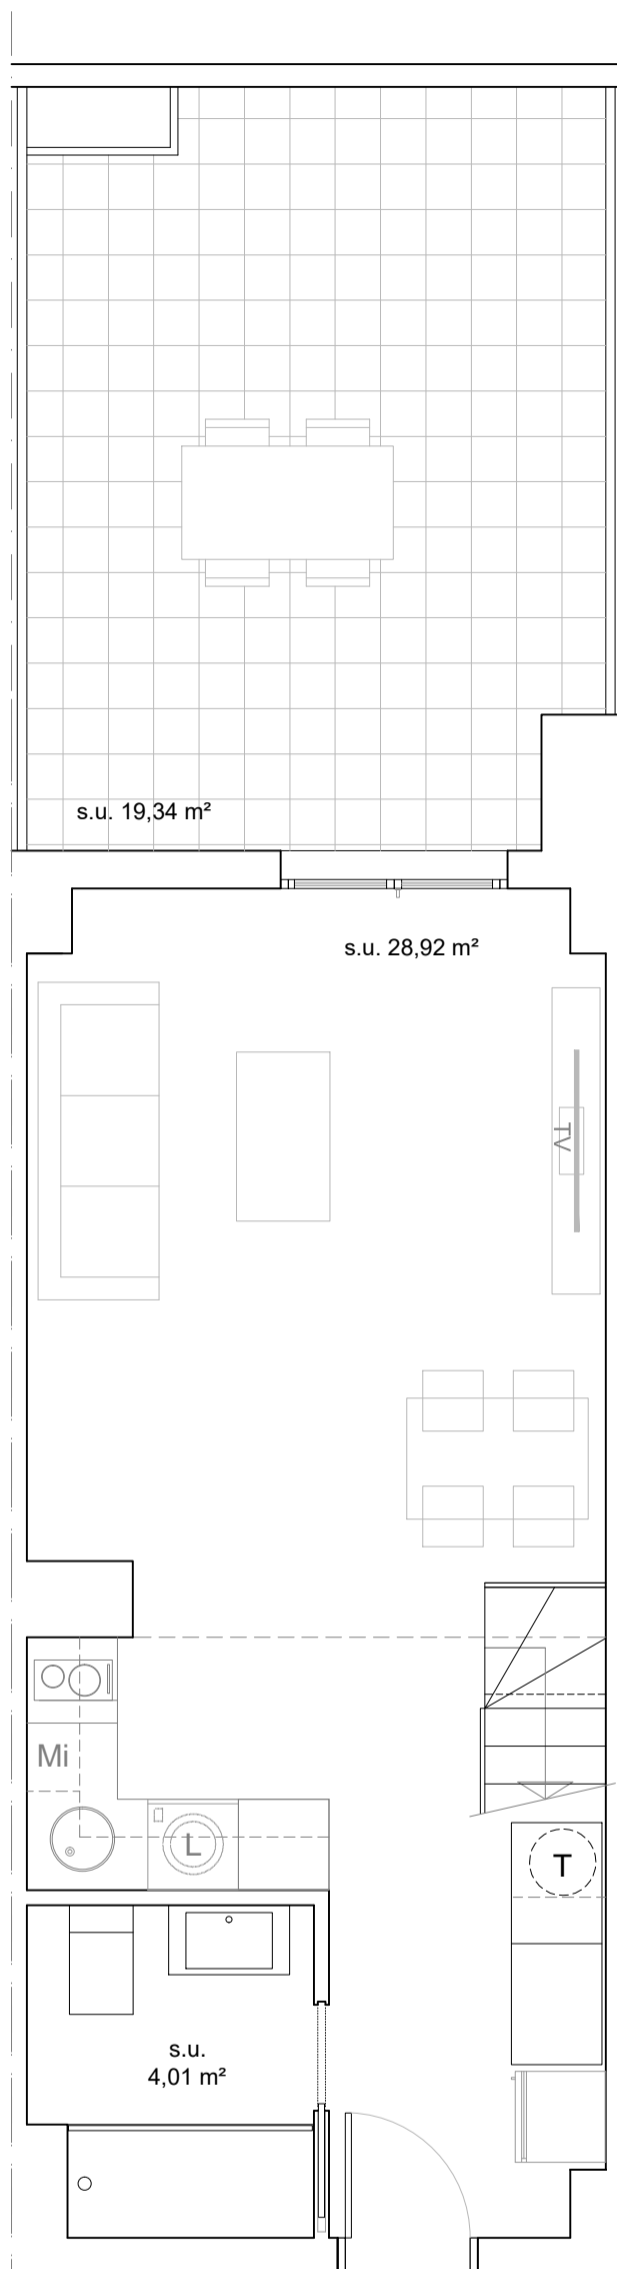

ENTREPLANTA

UNIDAD	PLANTA	SUPERFICIE CONSTRUIDA (INCLUIDOS ELEMENTOS COMUNES)
TIPO AB	B	73,70 m ²

ESCALA GRÁFICA

PLANTA BAJA

TIPO AB
PLANTA BAJA

 Puerta de Sanse
www.puertadesanse.es